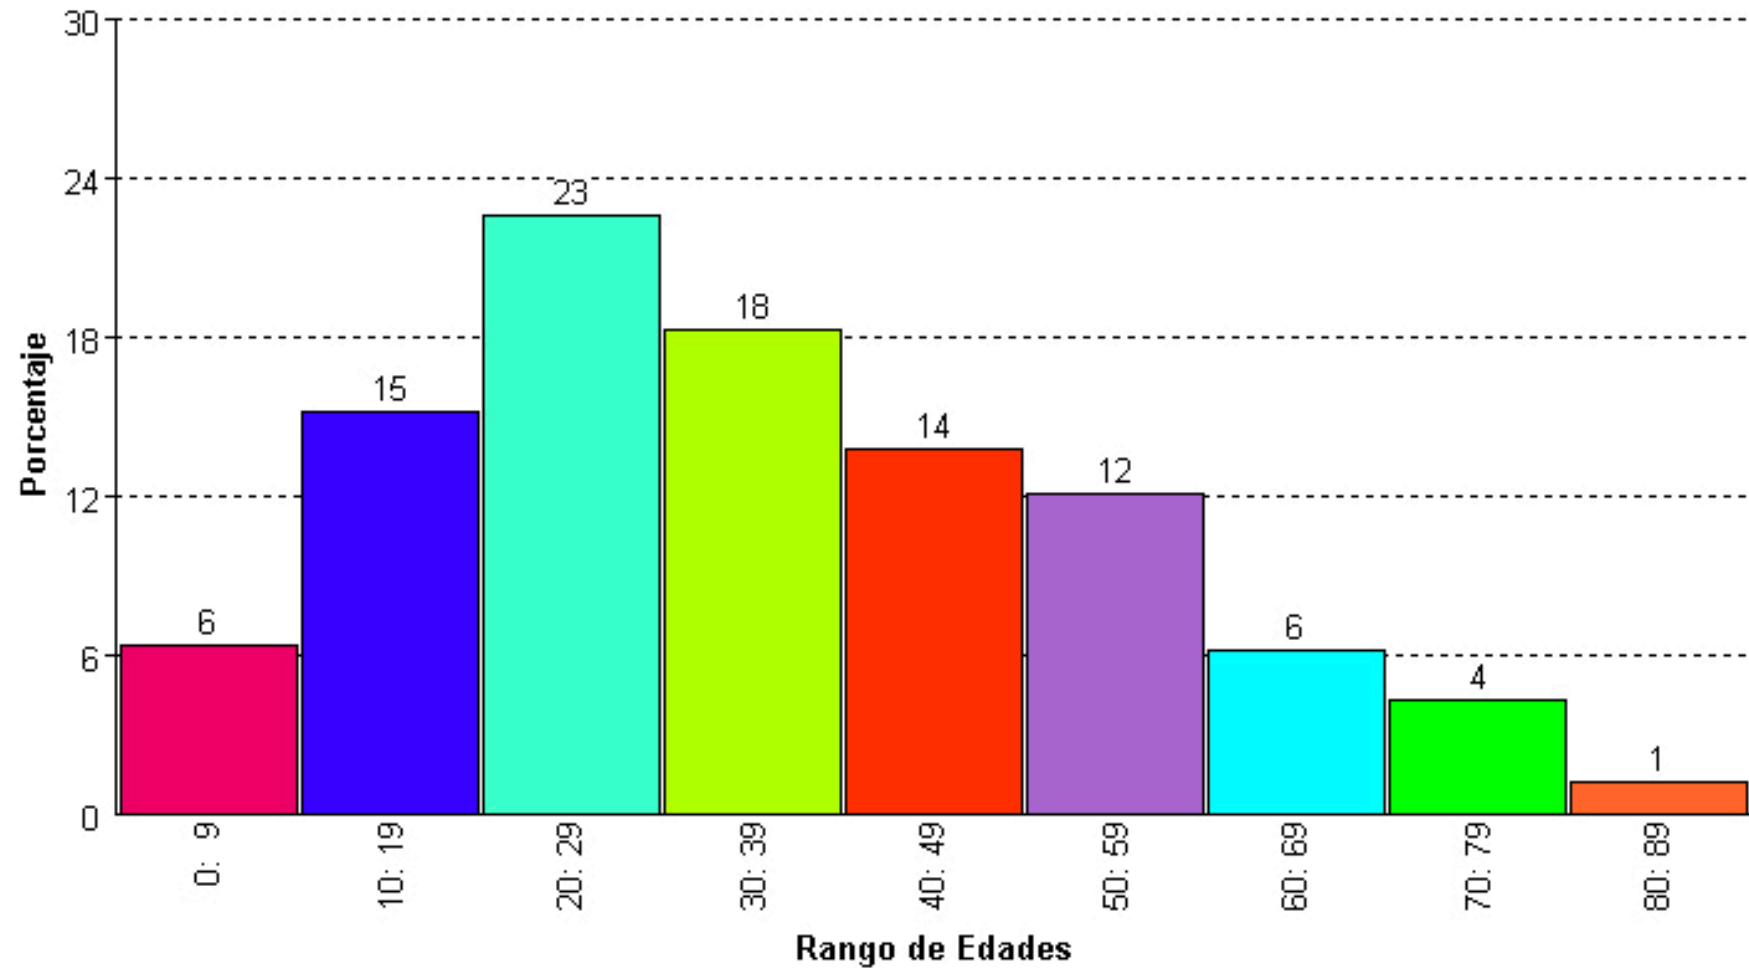

Estadística de Quejas iniciadas en 2015
participación porcentual con relación a la Edad de los quejosos

(02/02/2016 16:28:42)

Estadística de Quejas iniciadas en 2015
participación porcentual con relación al municipio de los quejosos

(02/02/2016 16:29:37)

Estadística de Quejas iniciadas en 2015

participación porcentual (sexo de las personas quejas)

(02/02/2016 16:30:01)

COLECTIVO = 13
HOMBRE = 567
MUJER = 286

Estadística de Quejas iniciadas en 2015

participación porcentual con relación a presunta violación de DDHH