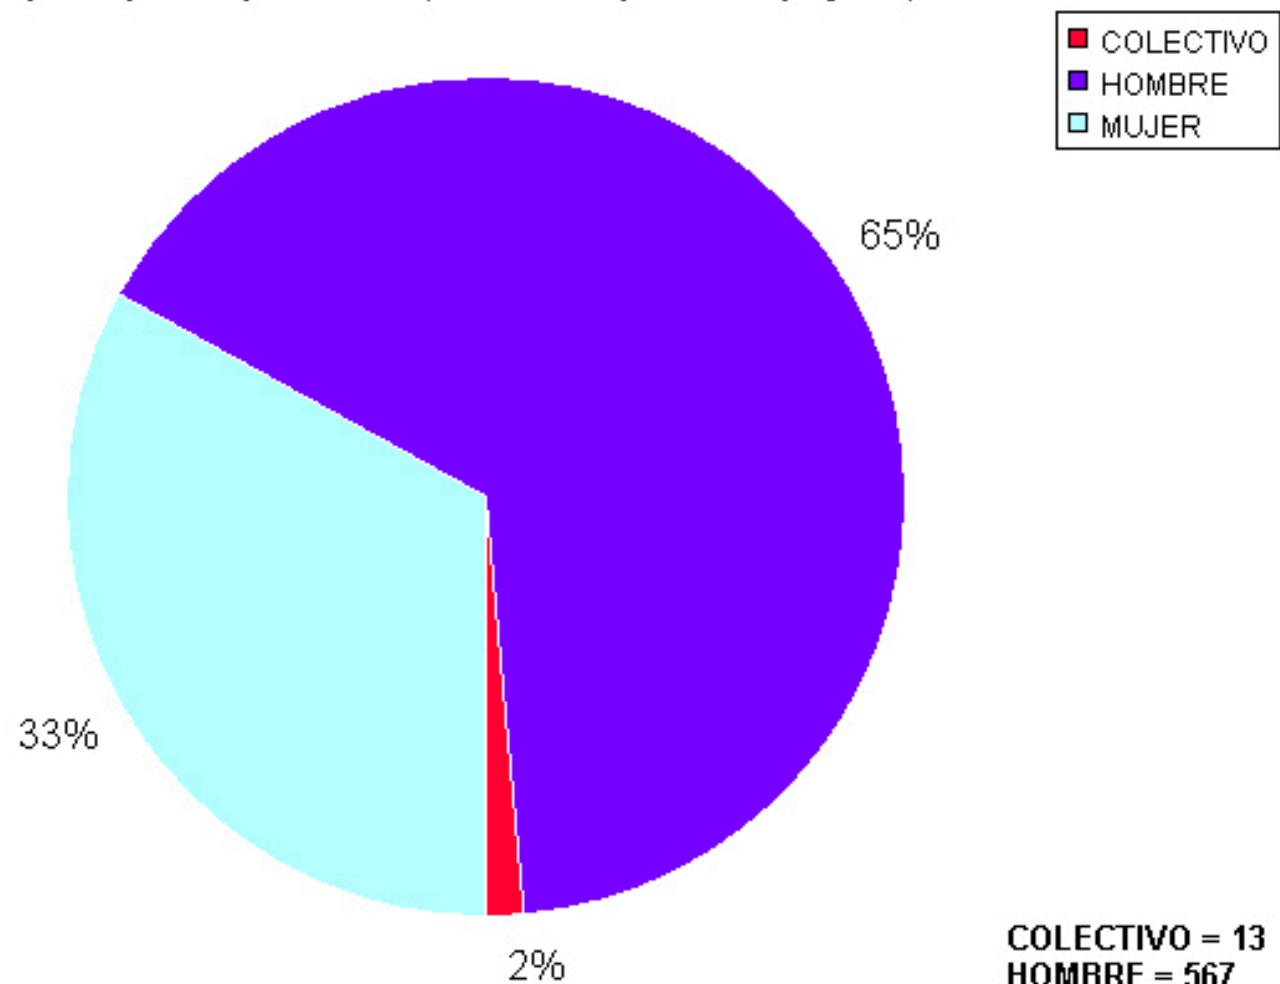

Estadística de Quejas iniciadas en 2015
participación porcentual con relación a la Edad de los quejosos

(02/02/2016 16:28:42)

Estadística de Quejas iniciadas en 2015
participación porcentual con relación al municipio de los quejosos

(02/02/2016 16:29:37)

Estadística de Quejas iniciadas en 2015

participación porcentual (sexo de las personas quejas)

(02/02/2016 16:30:01)

COLECTIVO = 13
HOMBRE = 567
MUJER = 286

Estadística de Quejas iniciadas en 2015

participación porcentual con relación a presunta violación de DDHH