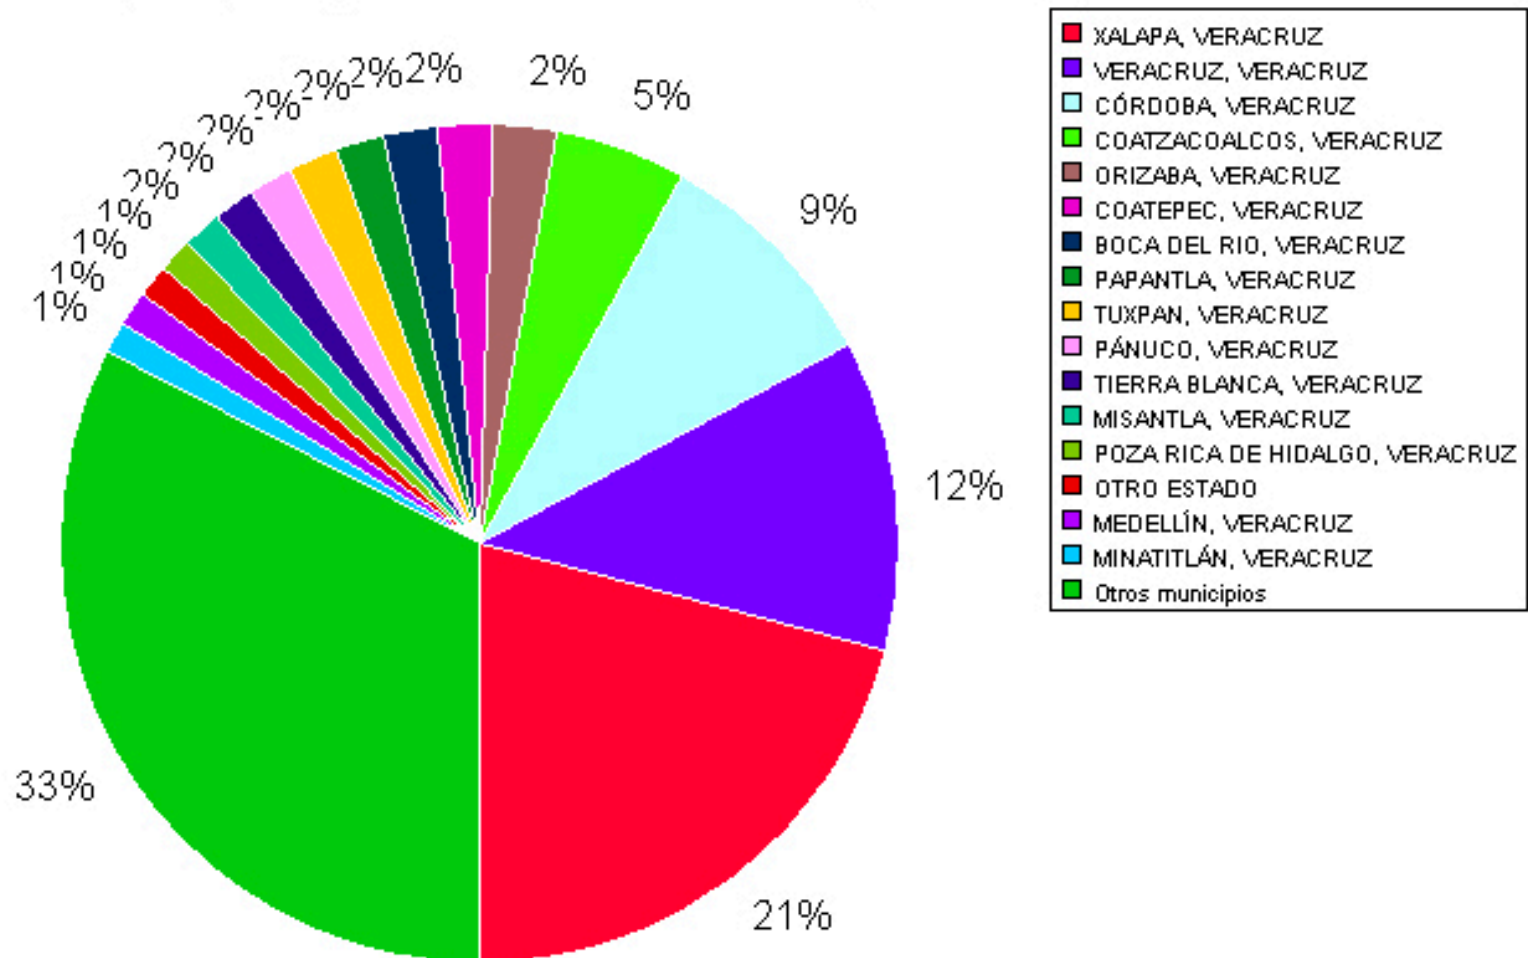

Estadística de Quejas iniciadas en 2015
participación porcentual con relación a la Edad de los quejosos

(02/02/2016 16:28:42)

Estadística de Quejas iniciadas en 2015
participación porcentual con relación al municipio de los quejosos

(02/02/2016 16:29:37)

Estadística de Quejas iniciadas en 2015

participación porcentual (sexo de las personas quejas)

(02/02/2016 16:30:01)

COLECTIVO = 13
HOMBRE = 567
MUJER = 286

Estadística de Quejas iniciadas en 2015

participación porcentual con relación a presunta violación de DDHH