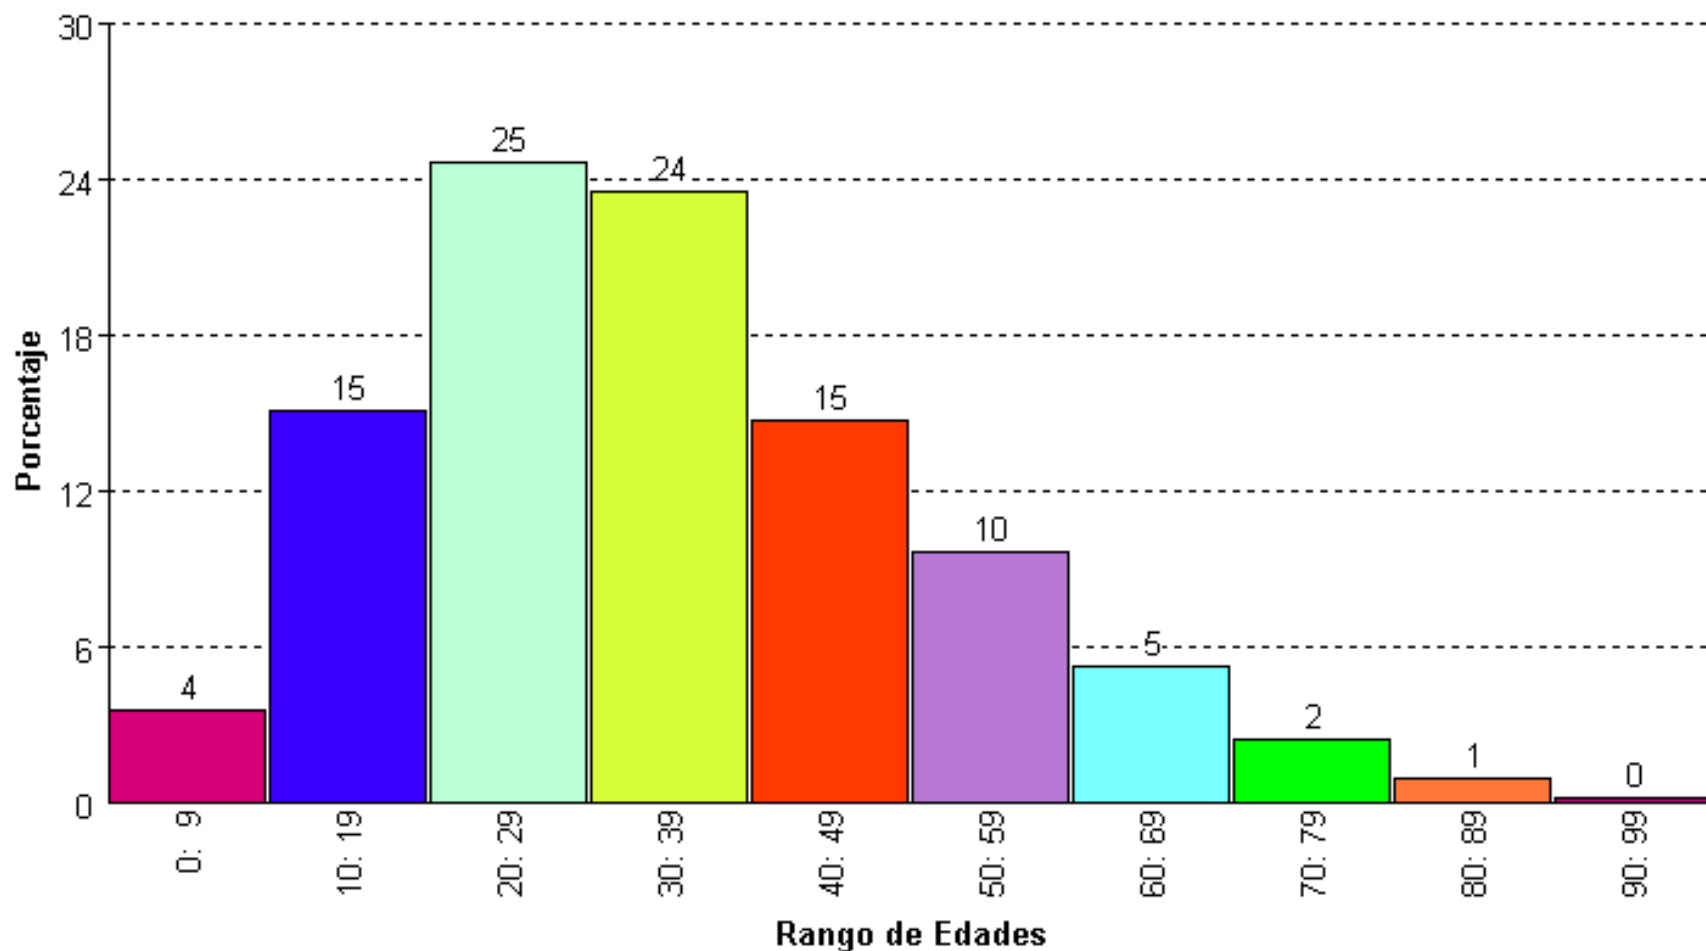

Estadística de Quejas iniciadas en 2012

participación porcentual con relación al sexo de los quejosos

(23/05/2013 09:52:20 a.m.)

Estadística de Quejas iniciadas en 2012

participación porcentual con relación a presunta violación de DDHH

(23/05/2013 09:52:45 a.m.)

Estadística de Quejas iniciadas en 2012 participación porcentual con relación al municipio de los quejosos

(23/05/2013 09:51:44 a.m.)

Estadística de Quejas iniciadas en 2012 participación porcentual con relación a la Edad de los quejosos