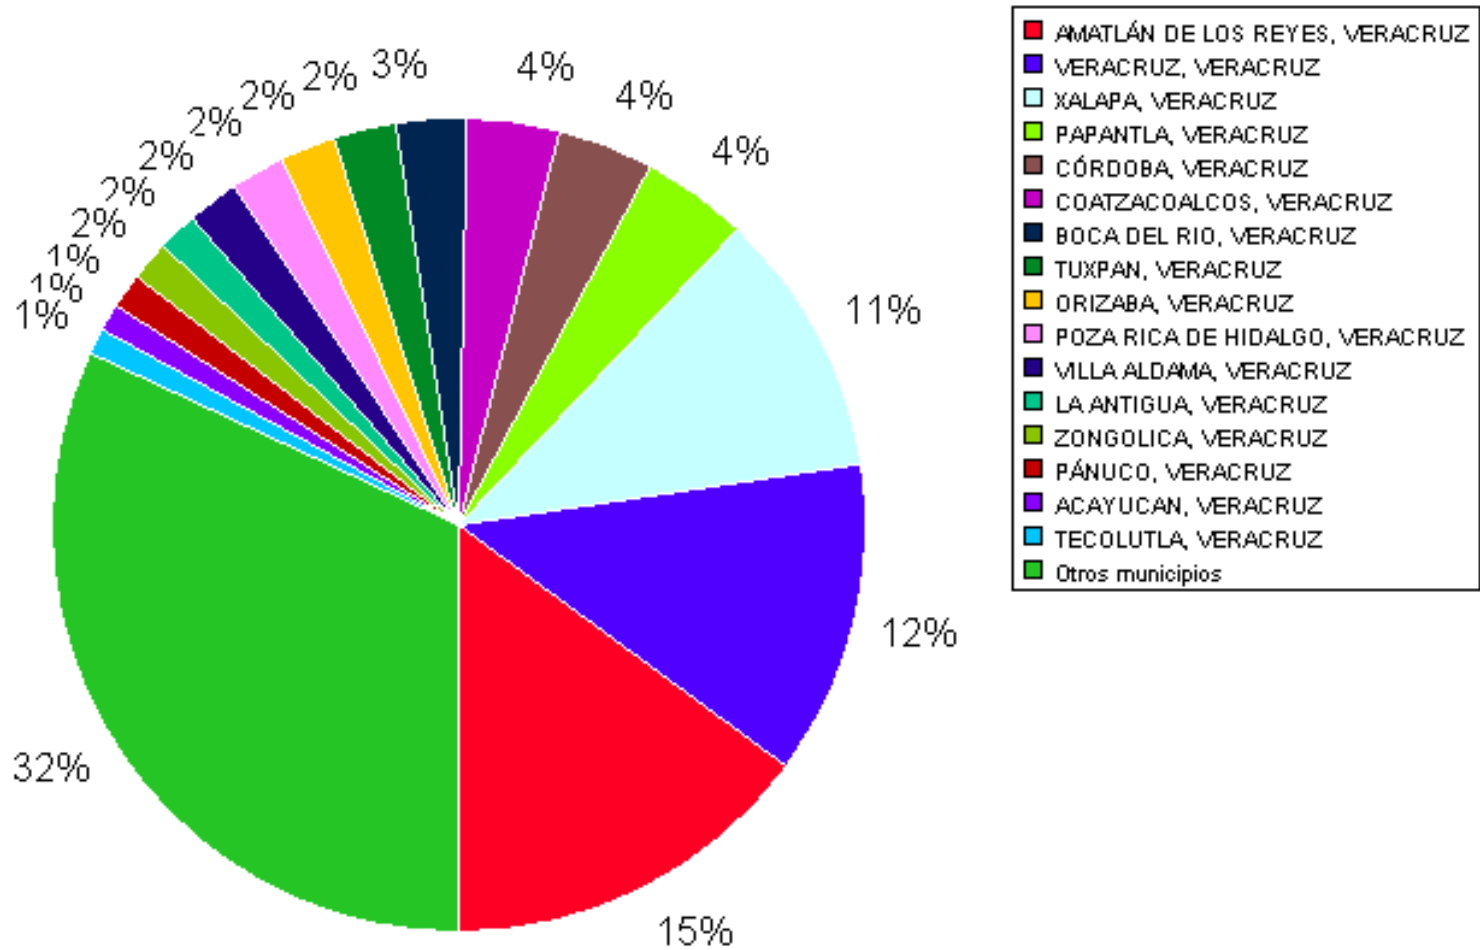

Estadística de Quejas iniciadas en 2012

participación porcentual con relación al sexo de los quejosos

(23/05/2013 09:52:20 a.m.)

Estadística de Quejas iniciadas en 2012

participación porcentual con relación a presunta violación de DDHH

(23/05/2013 09:52:45 a.m.)

Estadística de Quejas iniciadas en 2012 participación porcentual con relación al municipio de los quejosos

(23/05/2013 09:51:44 a.m.)

Estadística de Quejas iniciadas en 2012 participación porcentual con relación a la Edad de los quejosos