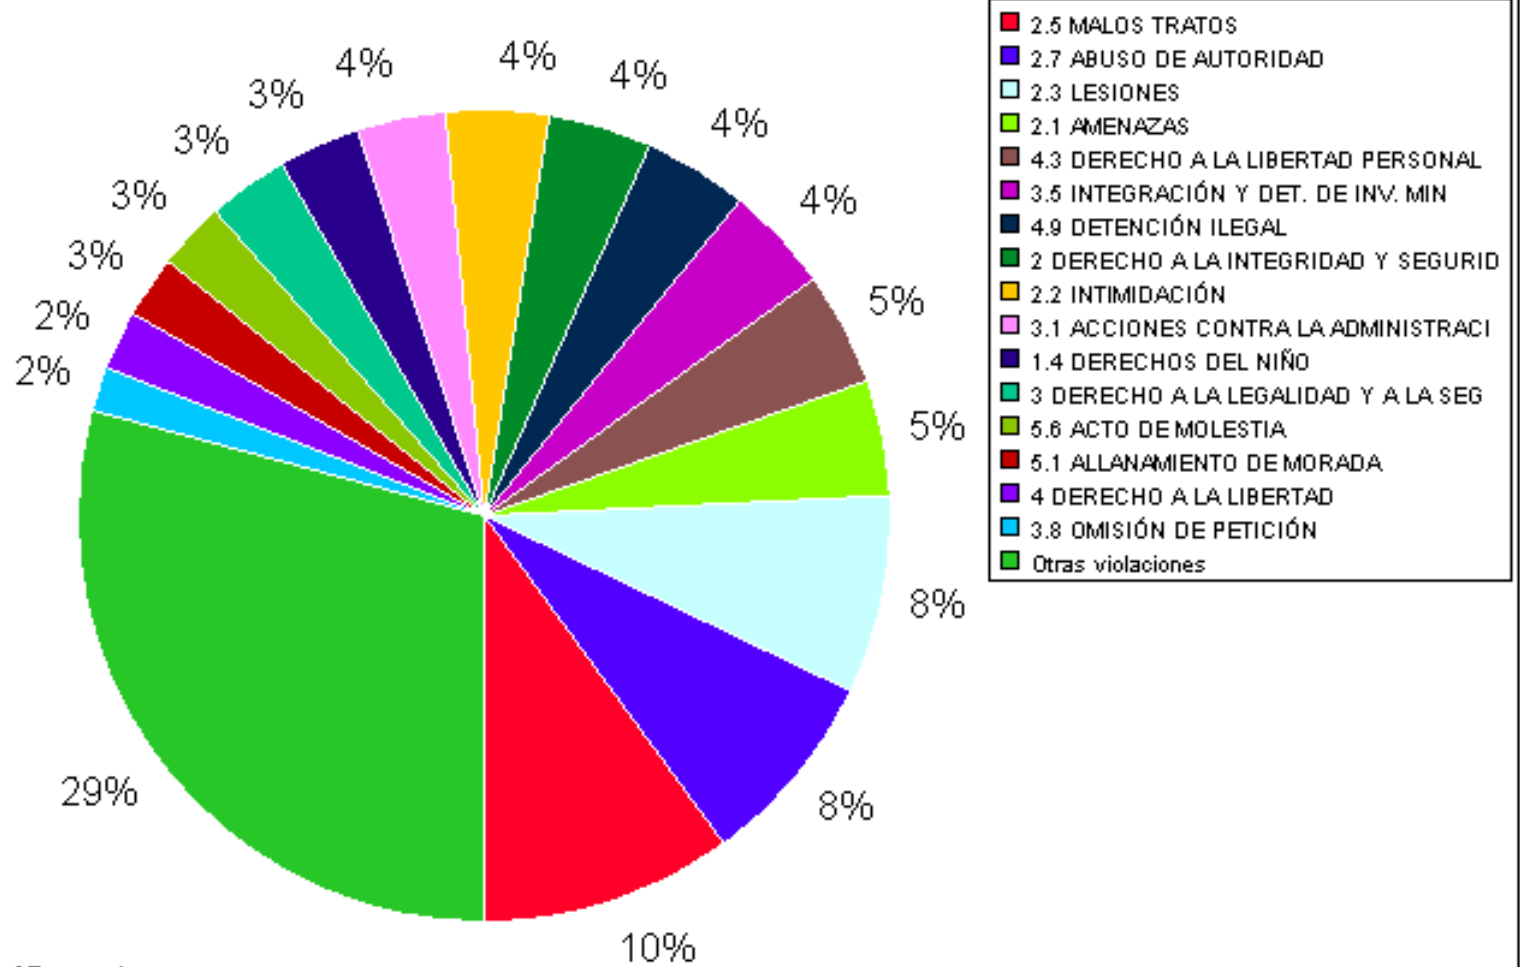

Estadística de Quejas iniciadas en 2012

participación porcentual con relación al sexo de los quejosos

(23/05/2013 09:52:20 a.m.)

Estadística de Quejas iniciadas en 2012

participación porcentual con relación a presunta violación de DDHH

(23/05/2013 09:52:45 a.m.)

Estadística de Quejas iniciadas en 2012 participación porcentual con relación al municipio de los quejosos

(23/05/2013 09:51:44 a.m.)

Estadística de Quejas iniciadas en 2012 participación porcentual con relación a la Edad de los quejosos